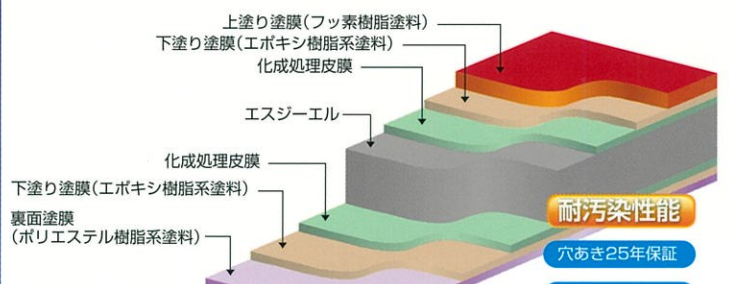

耐汚染性能

穴あき25年保証

塗膜20年保証