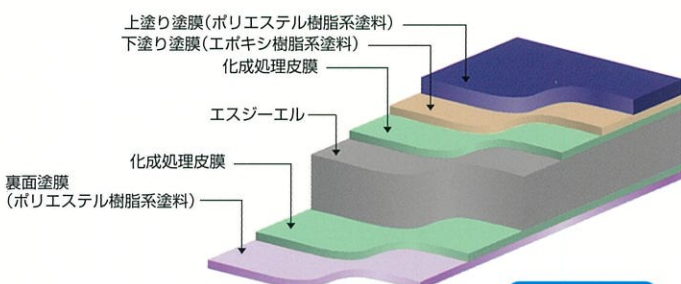

# エスジーエル

**雪印カラーSGL®** 北国の気候にあった美しい色彩と光沢をもち、厳しい環境で培われた高度な耐久性、加工性をもち、長年親しまれ続けているカラー鋼板です。

耐候性能

遮熱性能

耐汚染性能

穴あき25年保証

**雪印スーパーモスリーSGL®** 塗料中に特殊な骨材を添加するという技術で、優れた対疵付性、耐摩耗性、耐候性を実現させました。光沢を抑えたソフトで落ち着いた雰囲気をもち、北国の景観にとけこみます。

耐疵付性

遮熱性能

耐汚染性能

穴あき25年保証

**雪印モスリーFC SGL®** 塗料中にフッ素樹脂ワックスを加えた滑雪タイプの塗装鋼板です。雪印スーパーモスリーの色調で光沢を抑えたソフトな雰囲気表現します。

耐候性能

遮熱性能

穴あき25年保証