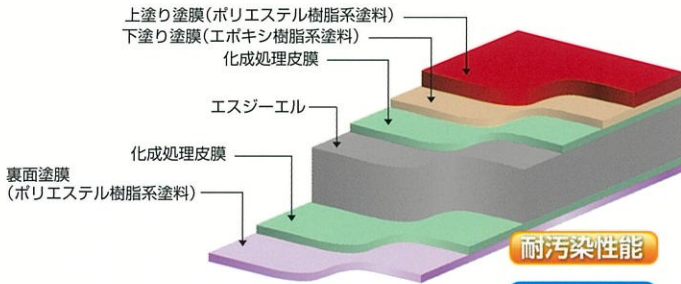

# 雪印カラーSGL® シリーズ

ガルバリウム鋼板を超える耐食性!(3倍超!)

次世代のガルバリウム鋼板 その名はエスジーエル。

ガルバリウム鋼板のめっき組成に新たにマグネシウムを追加。

とくに厳しい腐食環境下や切断端部・疵部においてその効果は抜群です。

北海鋼機では、日鉄住金鋼板(株)製のエスジーエルを原板に採用し、実績のある塗膜を付与した塗装鋼板メニューでラインアップしました。

# エスジーエル

**雪印カラーSGL®** 北国の気候にあった美しい色彩と光沢をもち、厳しい環境で培われた高度な耐久性、加工性をもち、長年親しまれ続けているカラー鋼板です。

耐候性能

遮熱性能

耐汚染性能

穴あき25年保証

**雪印スーパーモスリーSGL®** 塗料中に特殊な骨材を添加するという技術で、優れた対疵付性、耐摩耗性、耐候性を実現させました。光沢を抑えたソフトで落ち着いた雰囲気をもち、北国の景観にとけこみます。