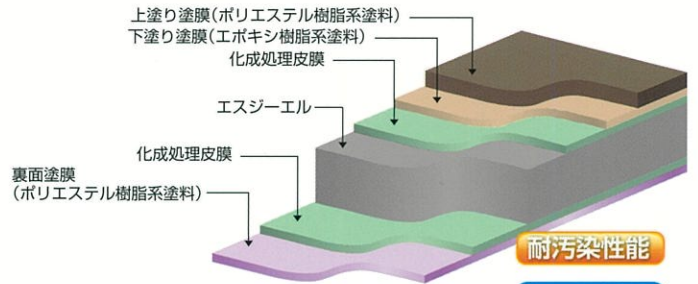

# 雪印カラーSGL® シリーズ

ガルバリウム鋼板を超える耐食性!(3倍超!)

次世代のガルバリウム鋼板 その名はエスジーエル。

ガルバリウム鋼板のめっき組成に新たにマグネシウムを追加。

とくに厳しい腐食環境下や切断端部・疵部においてその効果は抜群です。

北海鋼機では、日鉄住金鋼板(株)製のエスジーエルを原板に採用し、実績のある塗膜を付与した塗装鋼板メニューでラインアップしました。

# エスジーエル

**雪印カラーSGL®** 北国の気候にあった美しい色彩と光沢をもち、厳しい環境で培われた高度な耐久性、加工性をもち、長年親しまれ続けているカラー鋼板です。

耐候性能

遮熱性能

耐汚染性能

穴あき25年保証

**雪印スーパーモスリーSGL®** 塗料中に特殊な骨材を添加するという技術で、優れた対疵付性、耐摩耗性、耐候性を実現させました。光沢を抑えたソフトで落ち着いた雰囲気をもち、北国の景観にとけこみます。

耐疵付性

遮熱性能

耐汚染性能

穴あき25年保証

**雪印モスリーFC SGL®** 塗料中にフッ素樹脂ワックスを加えた滑雪タイプの塗装鋼板です。雪印スーパーモスリーの色調で光沢を抑えたソフトな雰囲気表現します。

耐候性能

遮熱性能

穴あき25年保証